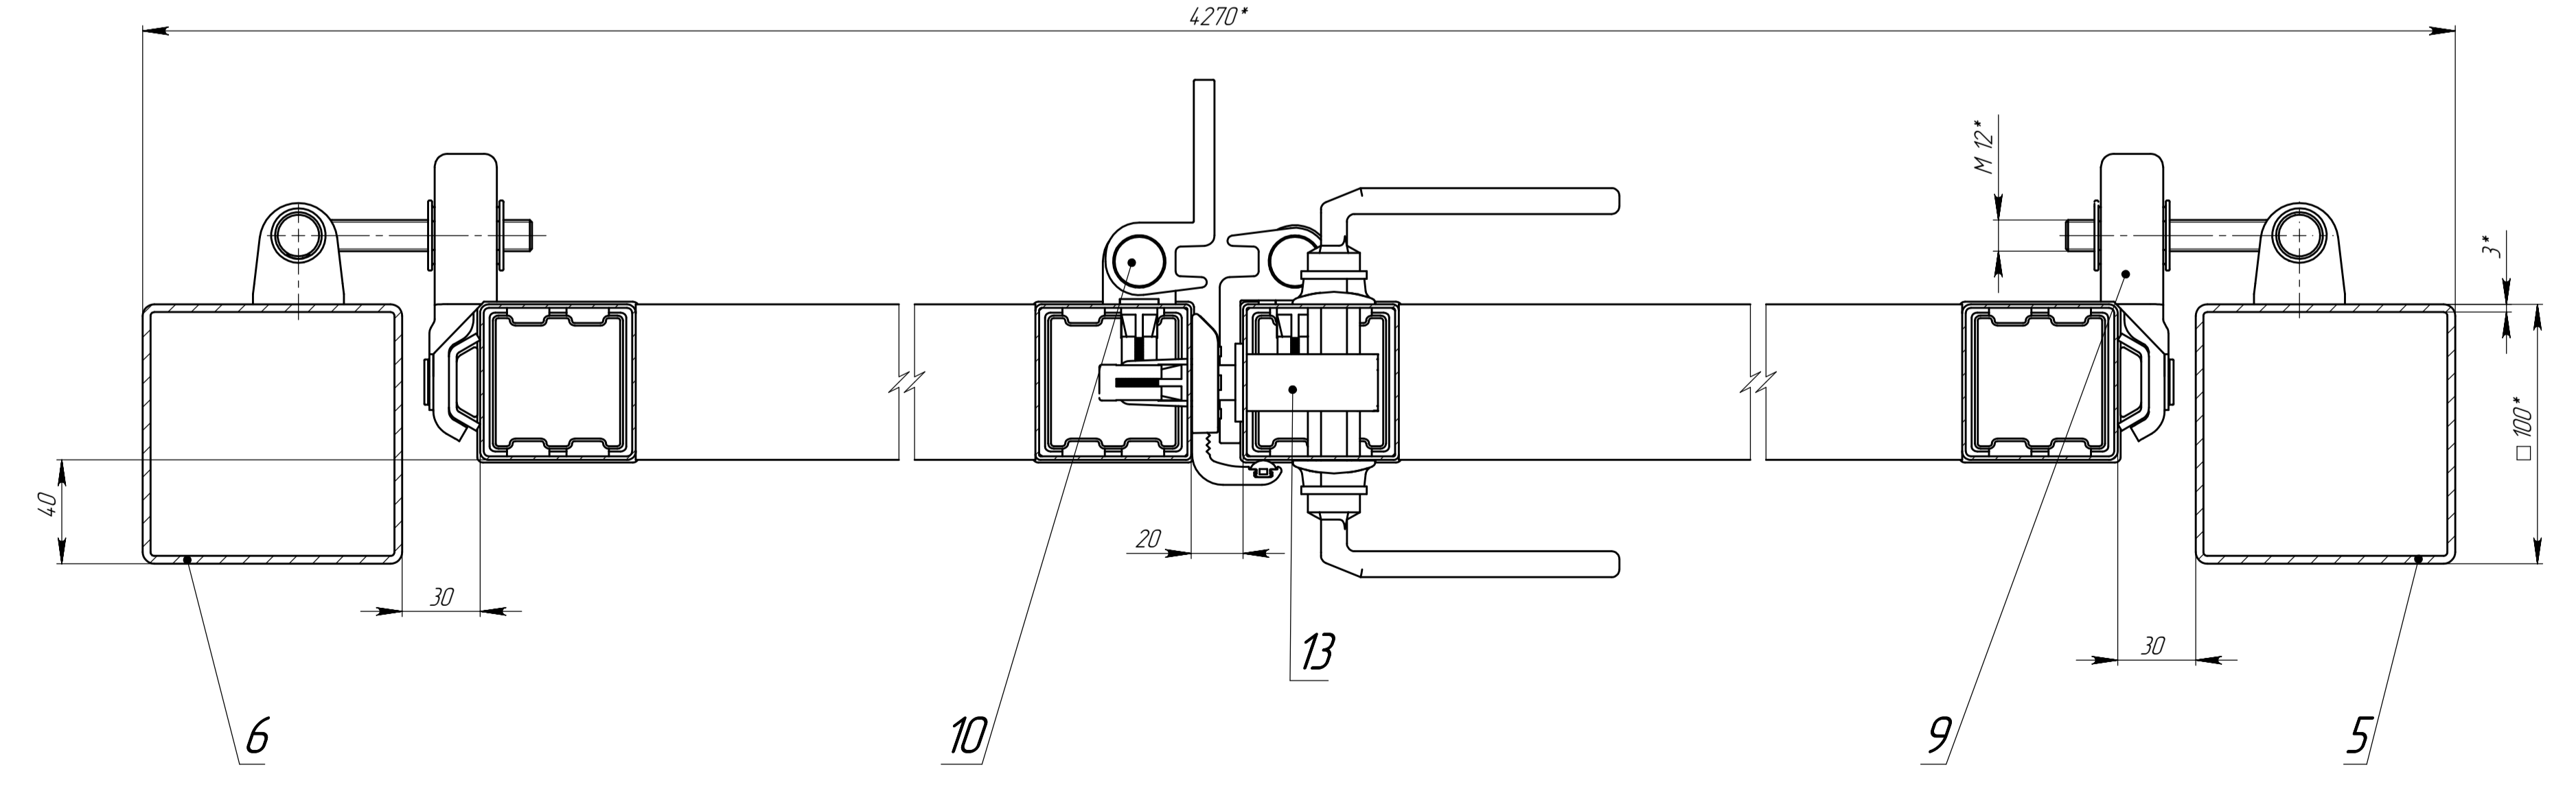

A-A (1:2)

Обозначение	L, мм	N, мм	P, мм	Масса, кг	Примечание
B.582-00.01-0	2500	1640	990	83,15	Ворота 168
-01	3000	1970	970	95,48	Ворота 200

- 1 \*Размеры для справок.
- 2 ±IT16/2.

<b>B.582-00.01-0СБ</b>					Лист	Масса	Масштаб
Ворота х4 м					Ск	таблицы	1:10
Сварочный чертеж					Лист Листов 1		
Изм.	Лист	№ докум.	Подп.	Дата			
Разраб.	Кочибалов	19122	19122	19122			
Проб.	Кухарук	19122	19122	19122			
Т. контр.	Иматов	19122	19122	19122			
Н. контр.	Домнишнина	19122	19122	19122			
Утв.	Кухарук	19122	19122	19122			

Формат	Этап	Поз.	Обозначение	Наименование	Кол. на исполнение B.582-00.01-0 -										Примечание		
					-	01											
				<u>Документация</u>													
A1			B.582-00.01-0СБ	Сборочный чертеж	X	X											
				<u>Сборочные единицы</u>													
A4	1		B.582-10-0	Рамка ворот замка	1	-											
A4			B.582-10-0-01	Рамка ворот замка	-	1											
A4	3		B.582-20-0	Рамка ворот притвора	1	-											
A4			B.582-20-0-01	Рамка ворот притвора	-	1											
A4	5		B.582-40-0	Столб опорный	1	-											
A4			B.582-40-0-02	Столб опорный	-	1											
A4	6		B.582-40-0-01	Столб опорный	1	-											
A4			B.582-40-0-03	Столб опорный	-	1											

Изм.	Лист	№ докум.	Подп.	Дата
Разраб.		Коновалов		19.122
Пров.		Кухарук		19.01.22
Гл. констр.				
Н. контр.		Домнушкина		19.01.22
Утв.		Кухарук		19.01.22

B.582-00.01-0

Ворота x4 м

Лит.	Лист	Листов
	1	2

**GRAND LINE®**